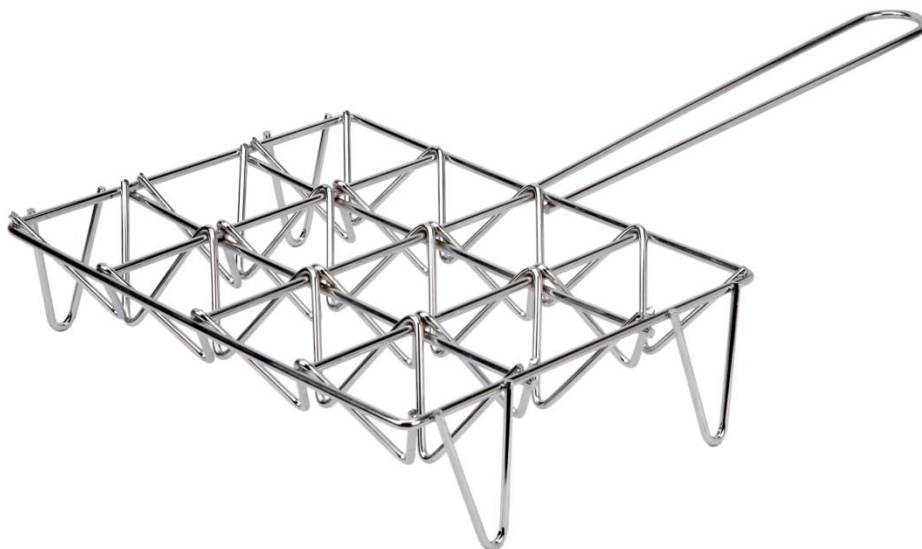

Besuguera en acero Inox

Besuguera de 58 x 13 x 8 cm15 €

Parrilla para alcachofas en Inox

Ref 02615 6 alcachofas.....14 €

Ref 02620 9 alcachofas.....18 €

Ref 02625 12 alcachofas.....19 €

Ref 0262816 alcachofas.....22 €